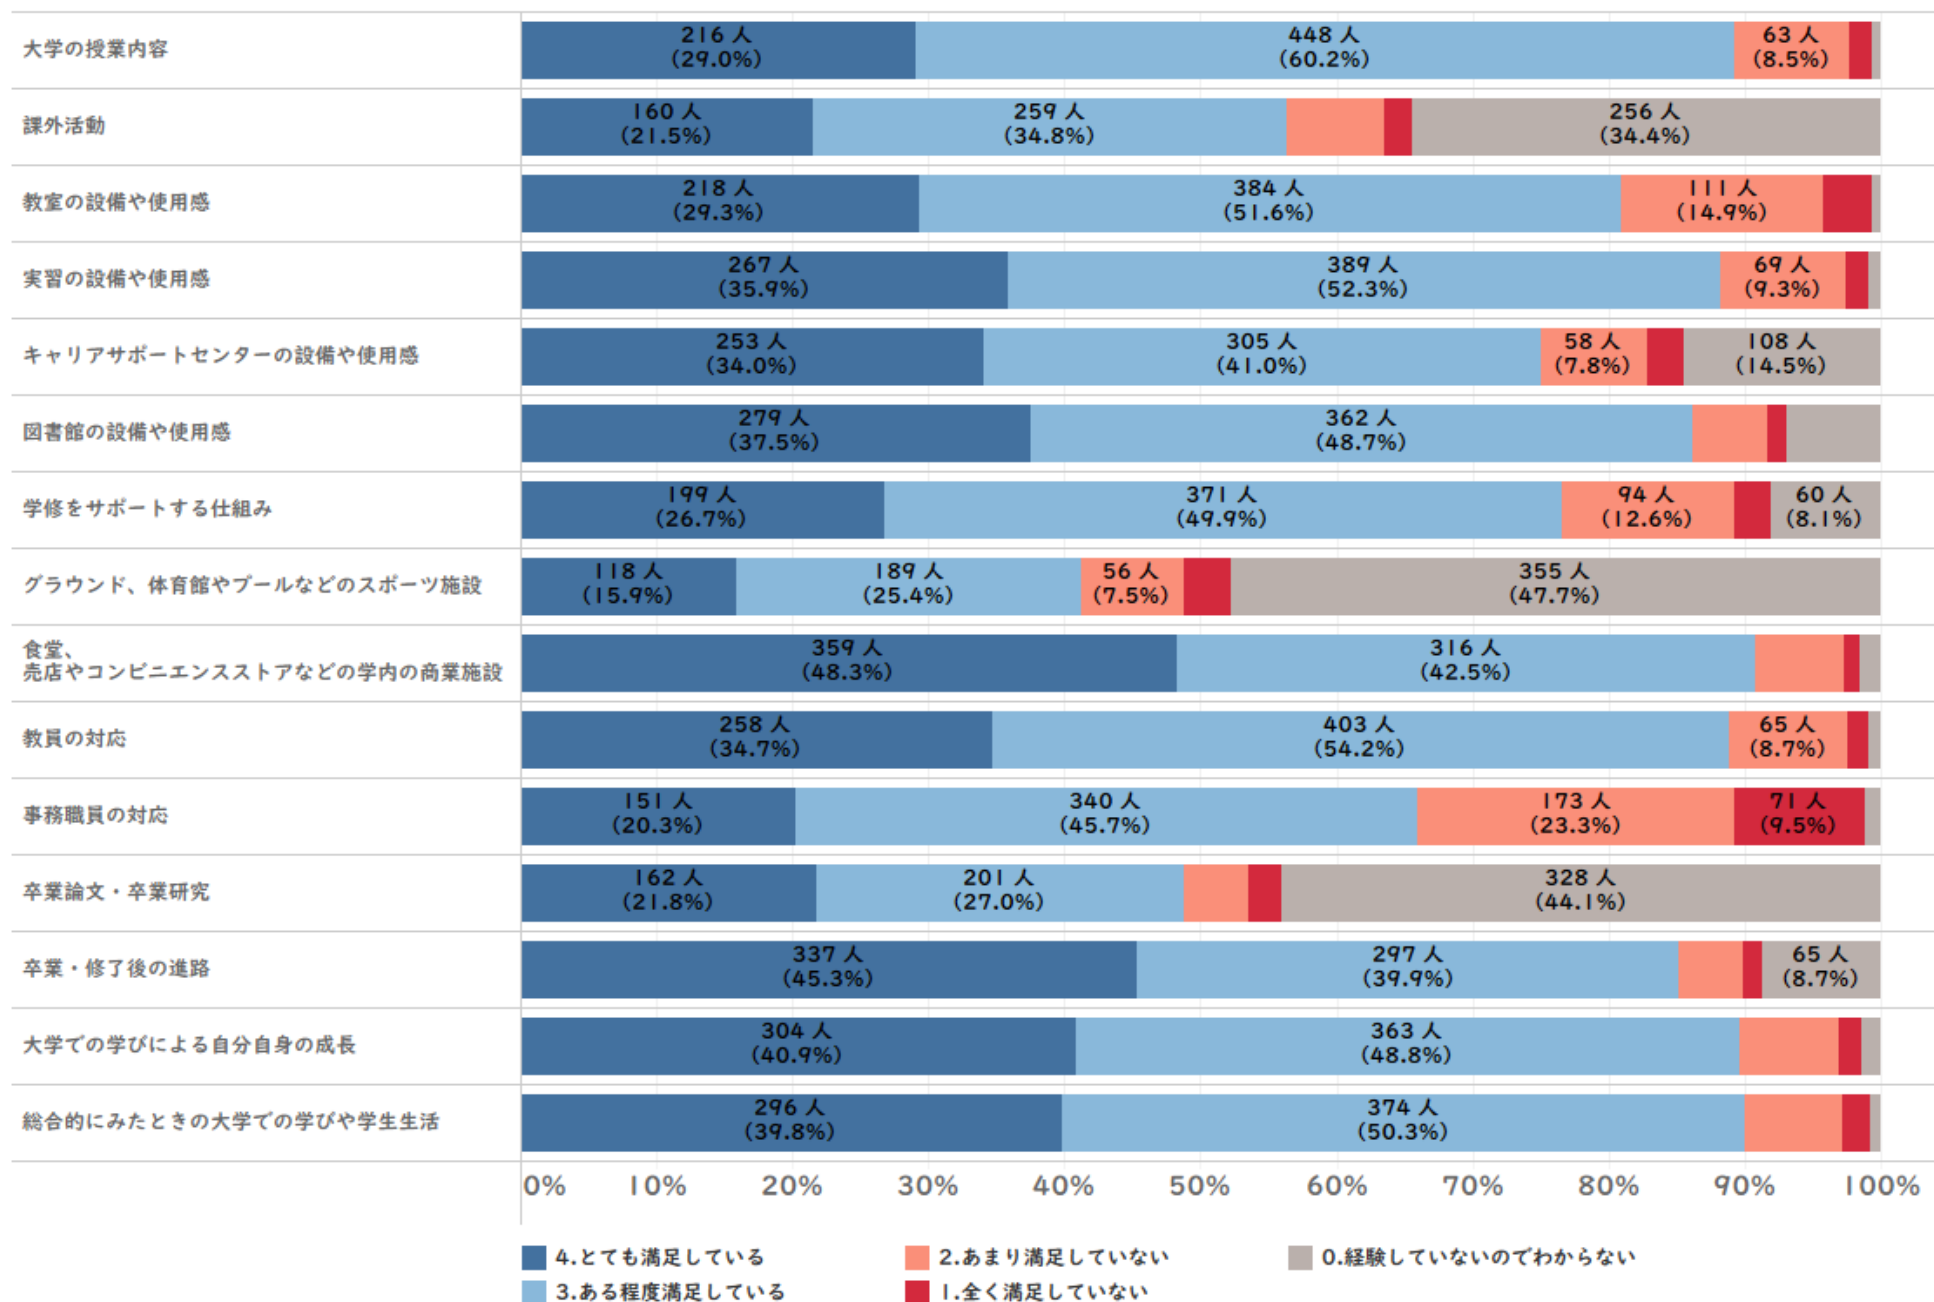

次の事柄にはどの程度満足していますか