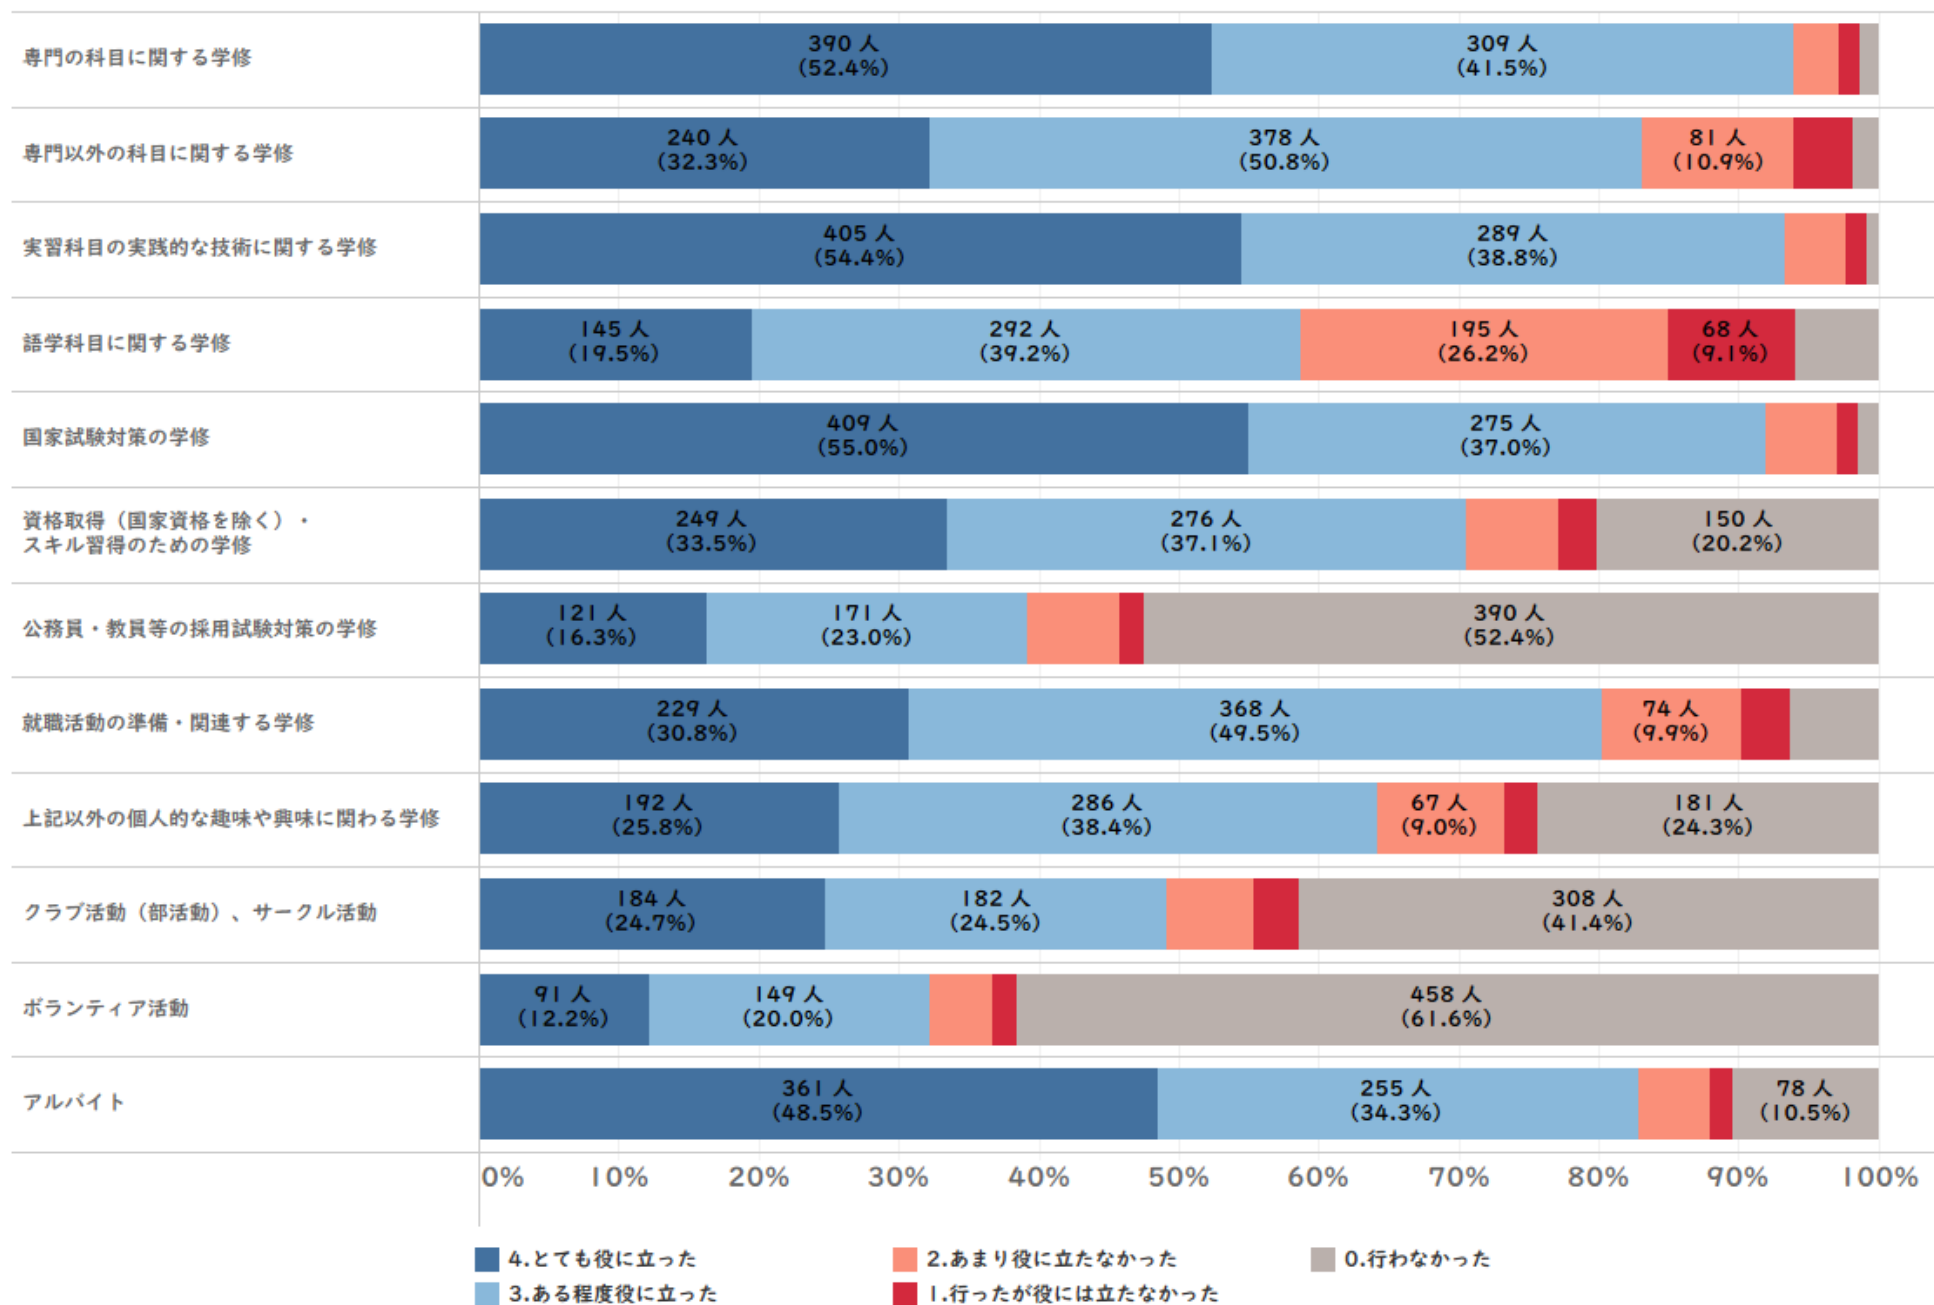

次の学修や活動はあなたの成長にどのくらい役立ちましたか