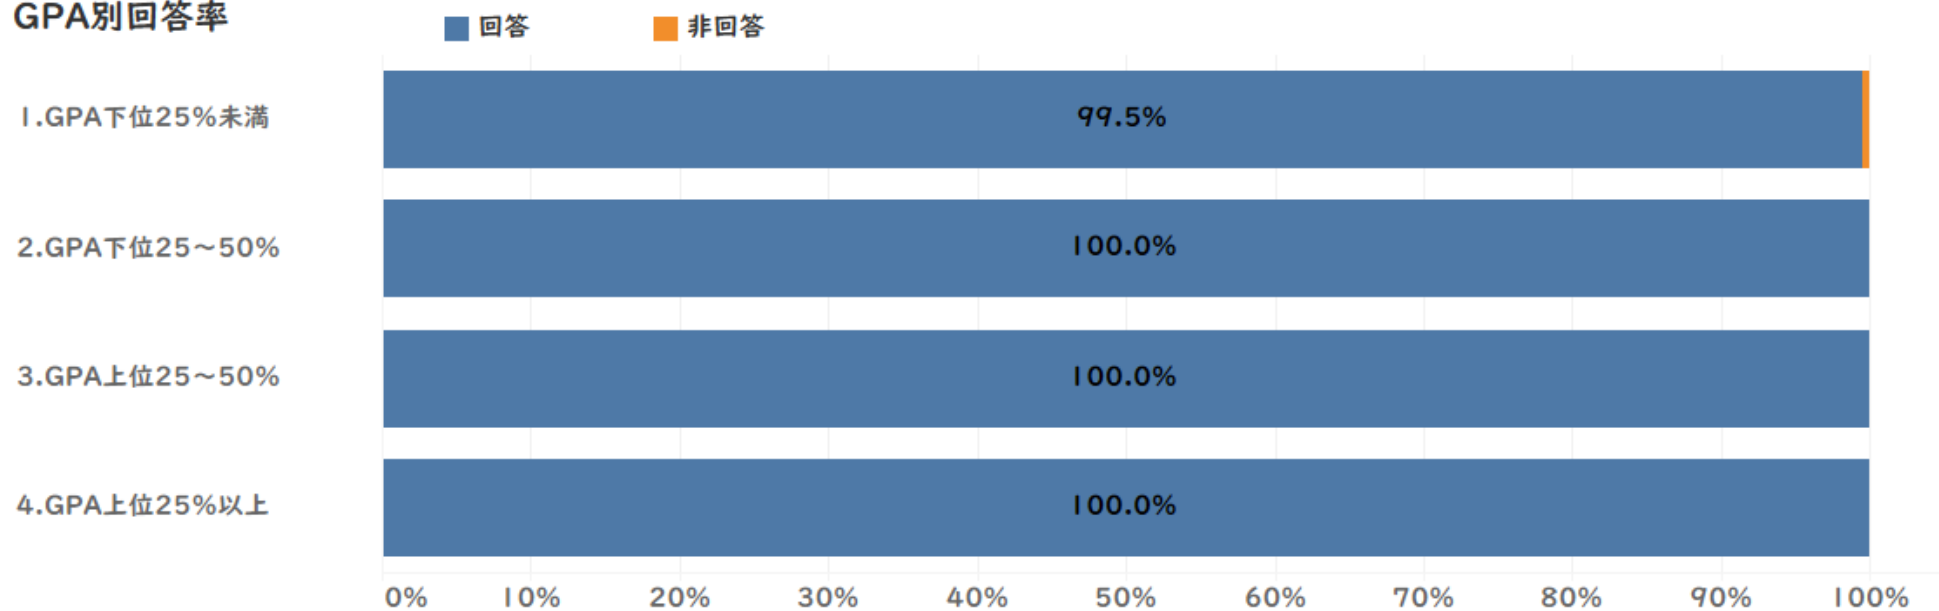

2023年度 卒業時調査 基本集計結果

板橋キャンパス

調査概要

設問内容 学修等の活動の成長への貢献度、満足度、自分流の身につき実感、全学の修得目標、
大学生活全般の満足度、後輩へのエール
(全学統一設問は35問 キャンパスによって追加項目あり)

対象者数 745 名   回答者数 (回答率) 744 名 (99.9%)

GPA別回答率