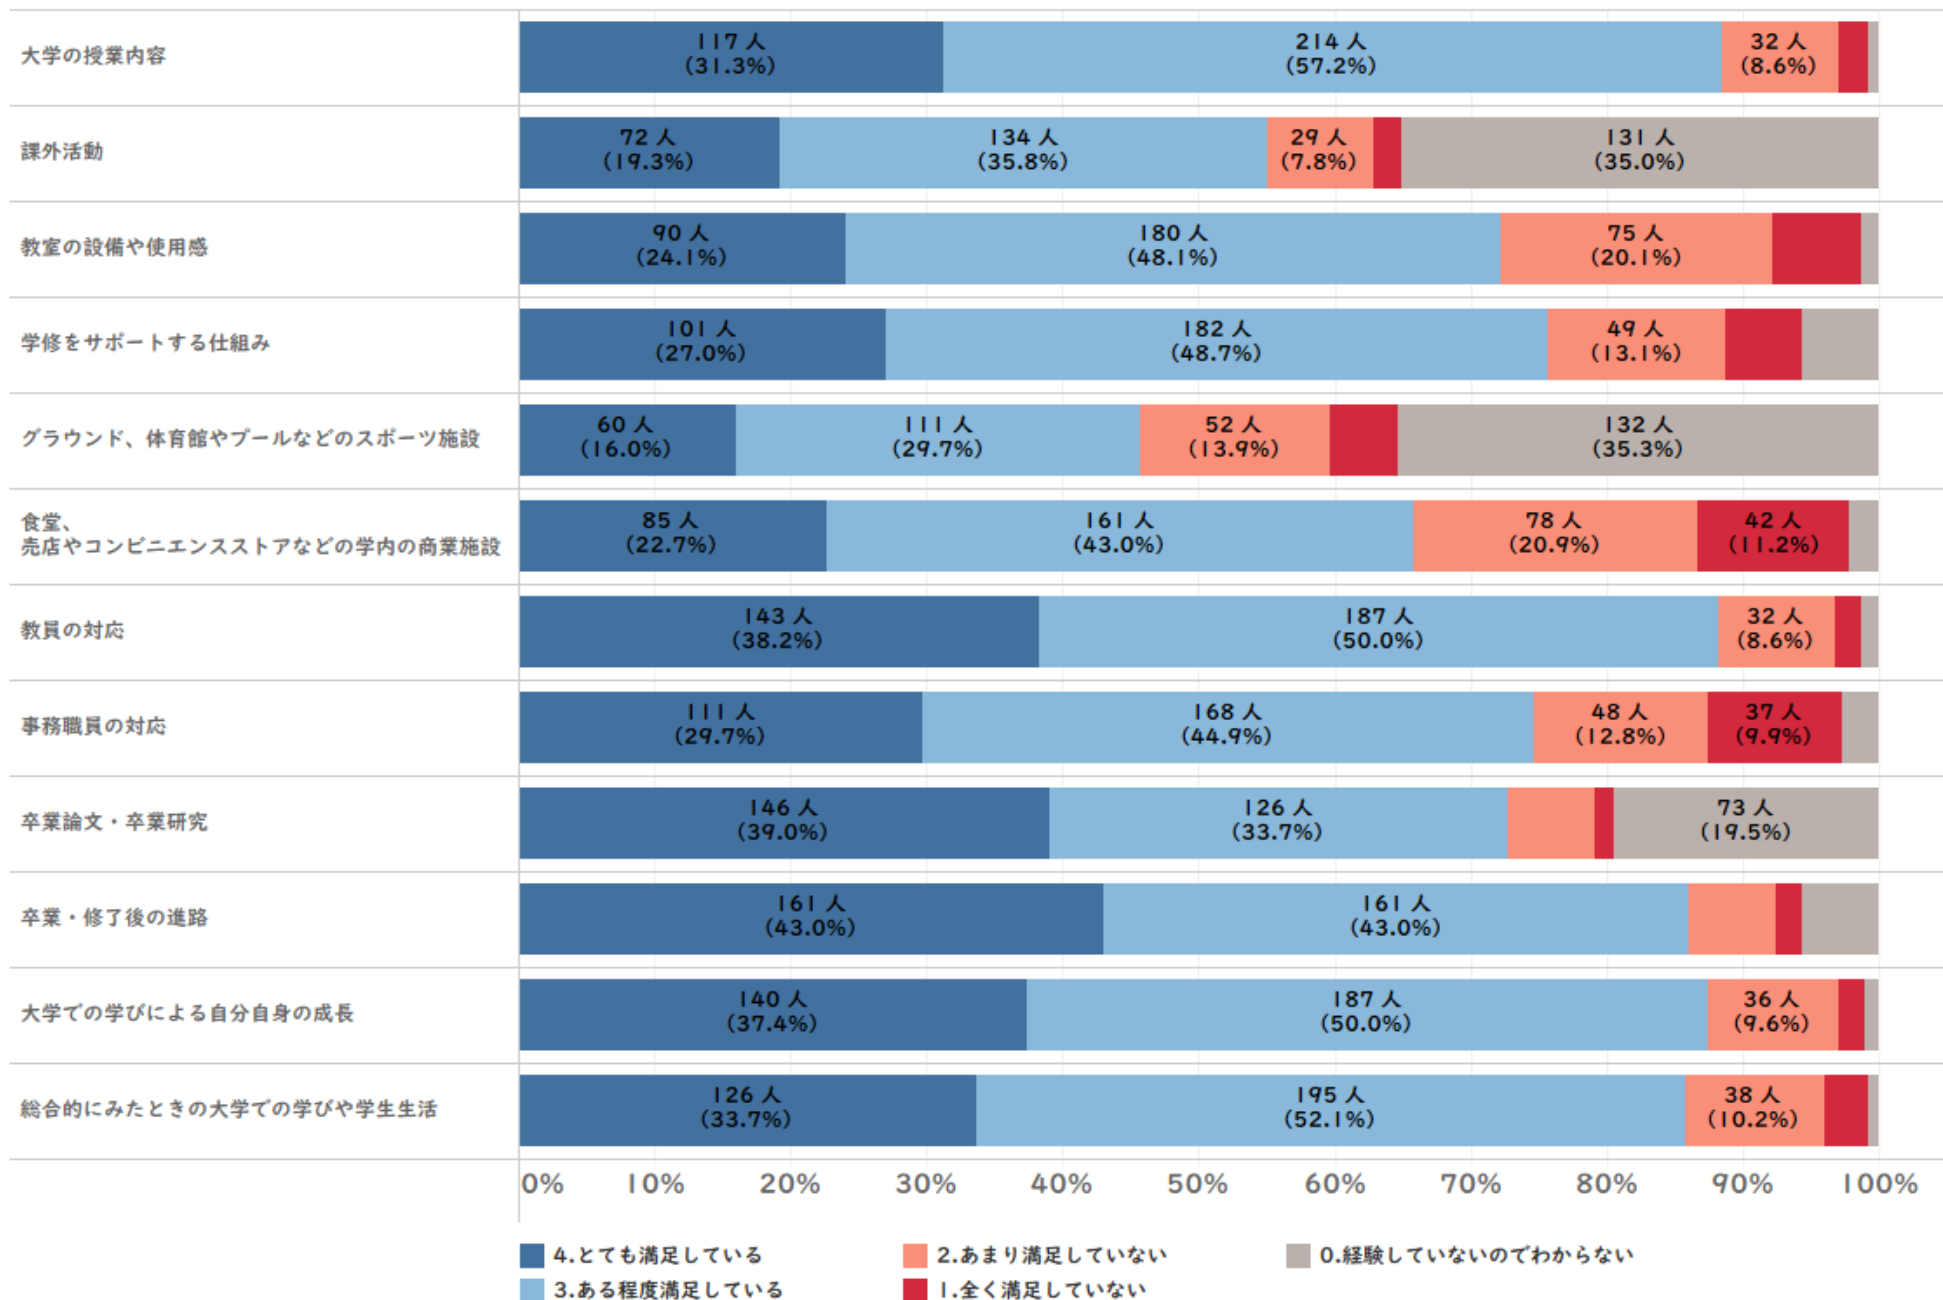

次の事柄にはどの程度満足していますか