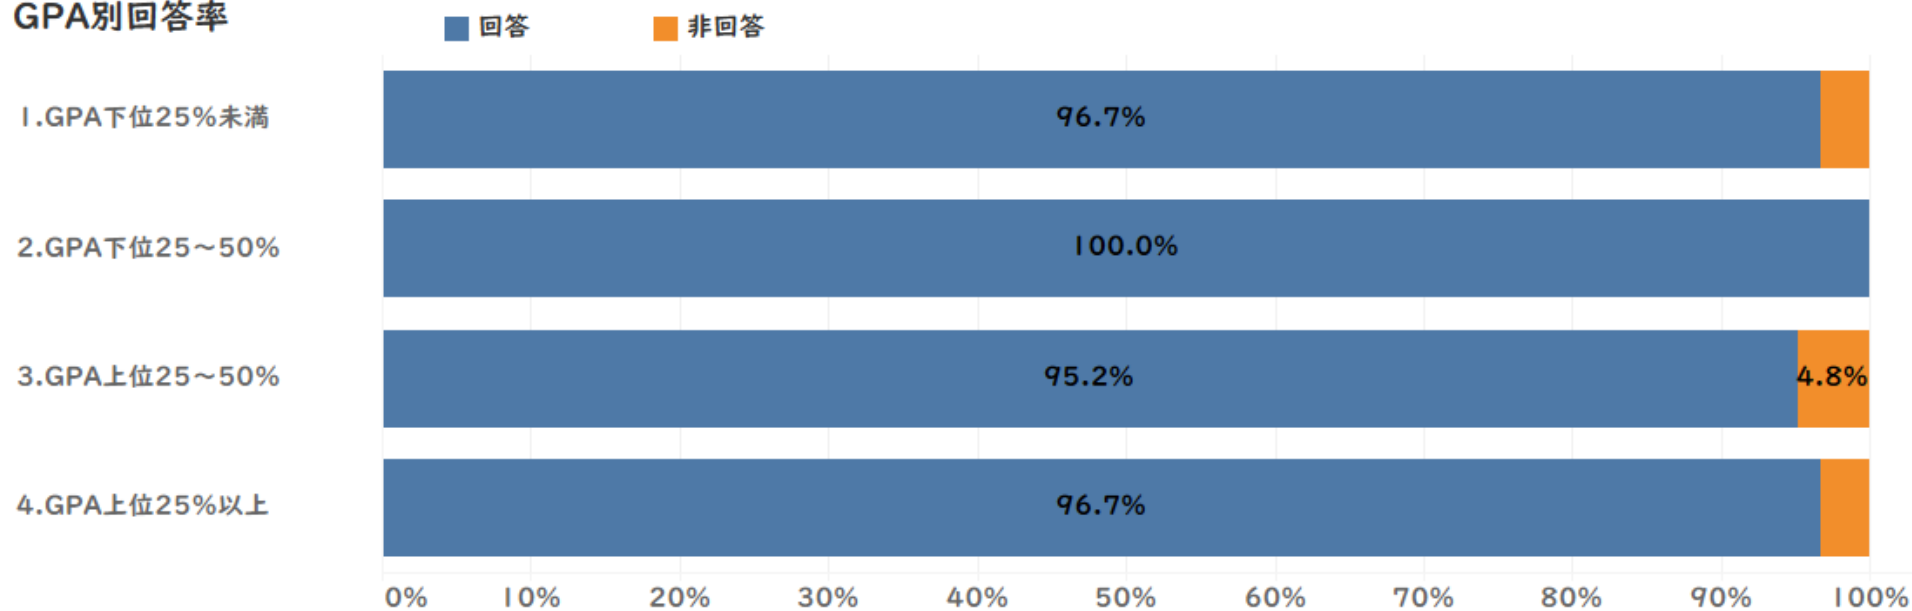

2023年度 卒業時調査 基本集計結果

宇都宮キャンパス

調査概要

設問内容 学修等の活動の成長への貢献度、満足度、自分流の身につき実感、全学の修得目標、
大学生生活全般の満足度、後輩へのエール
(全学統一設問は35問 キャンパスによって追加項目あり)

対象者数 241名 回答者数(回答率) 234名(97.1%)

GPA別回答率