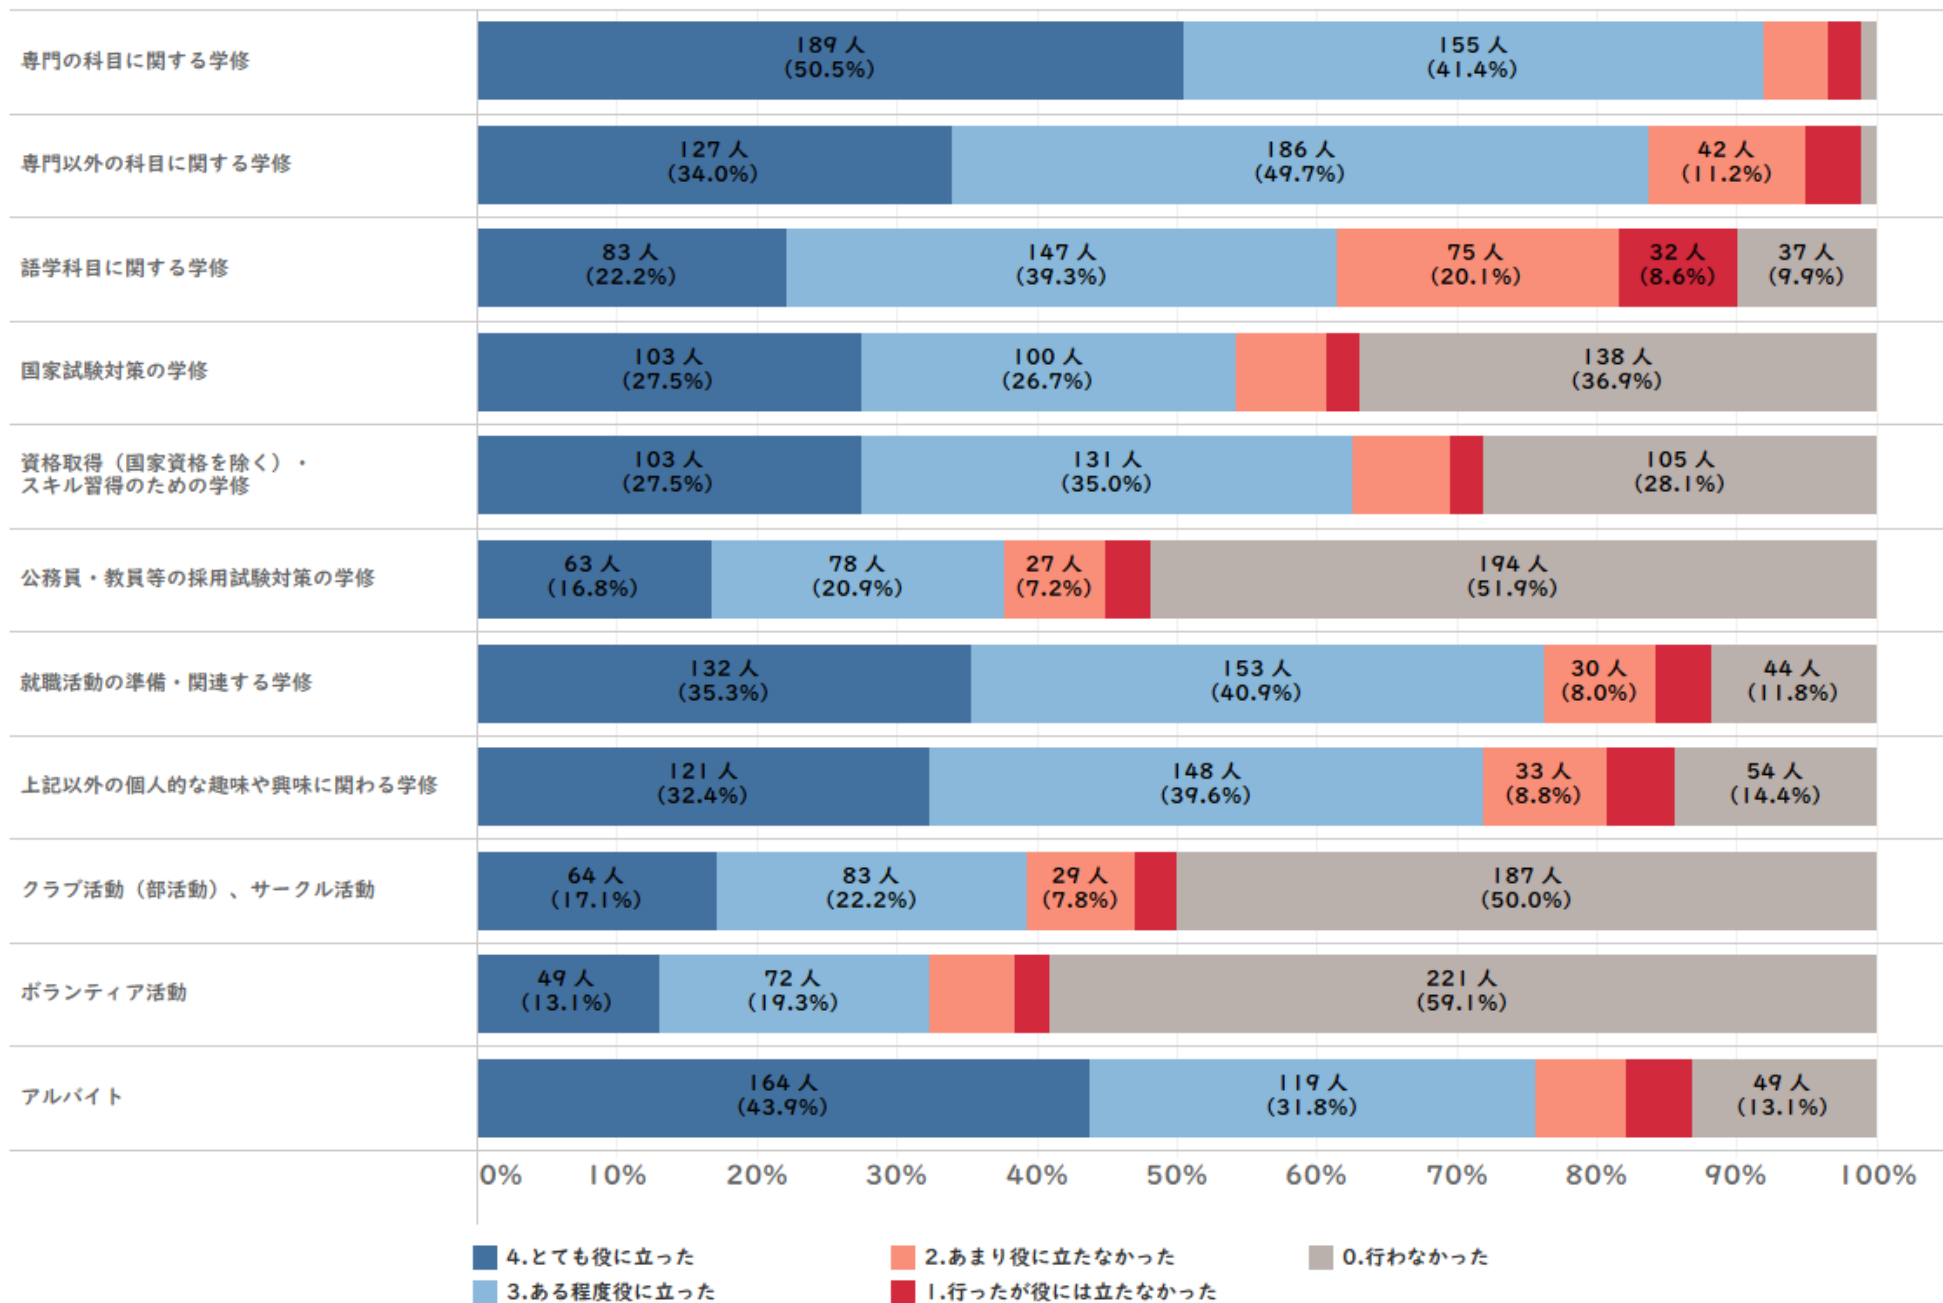

次の学修や活動はあなたの成長にどのくらい役立ちましたか